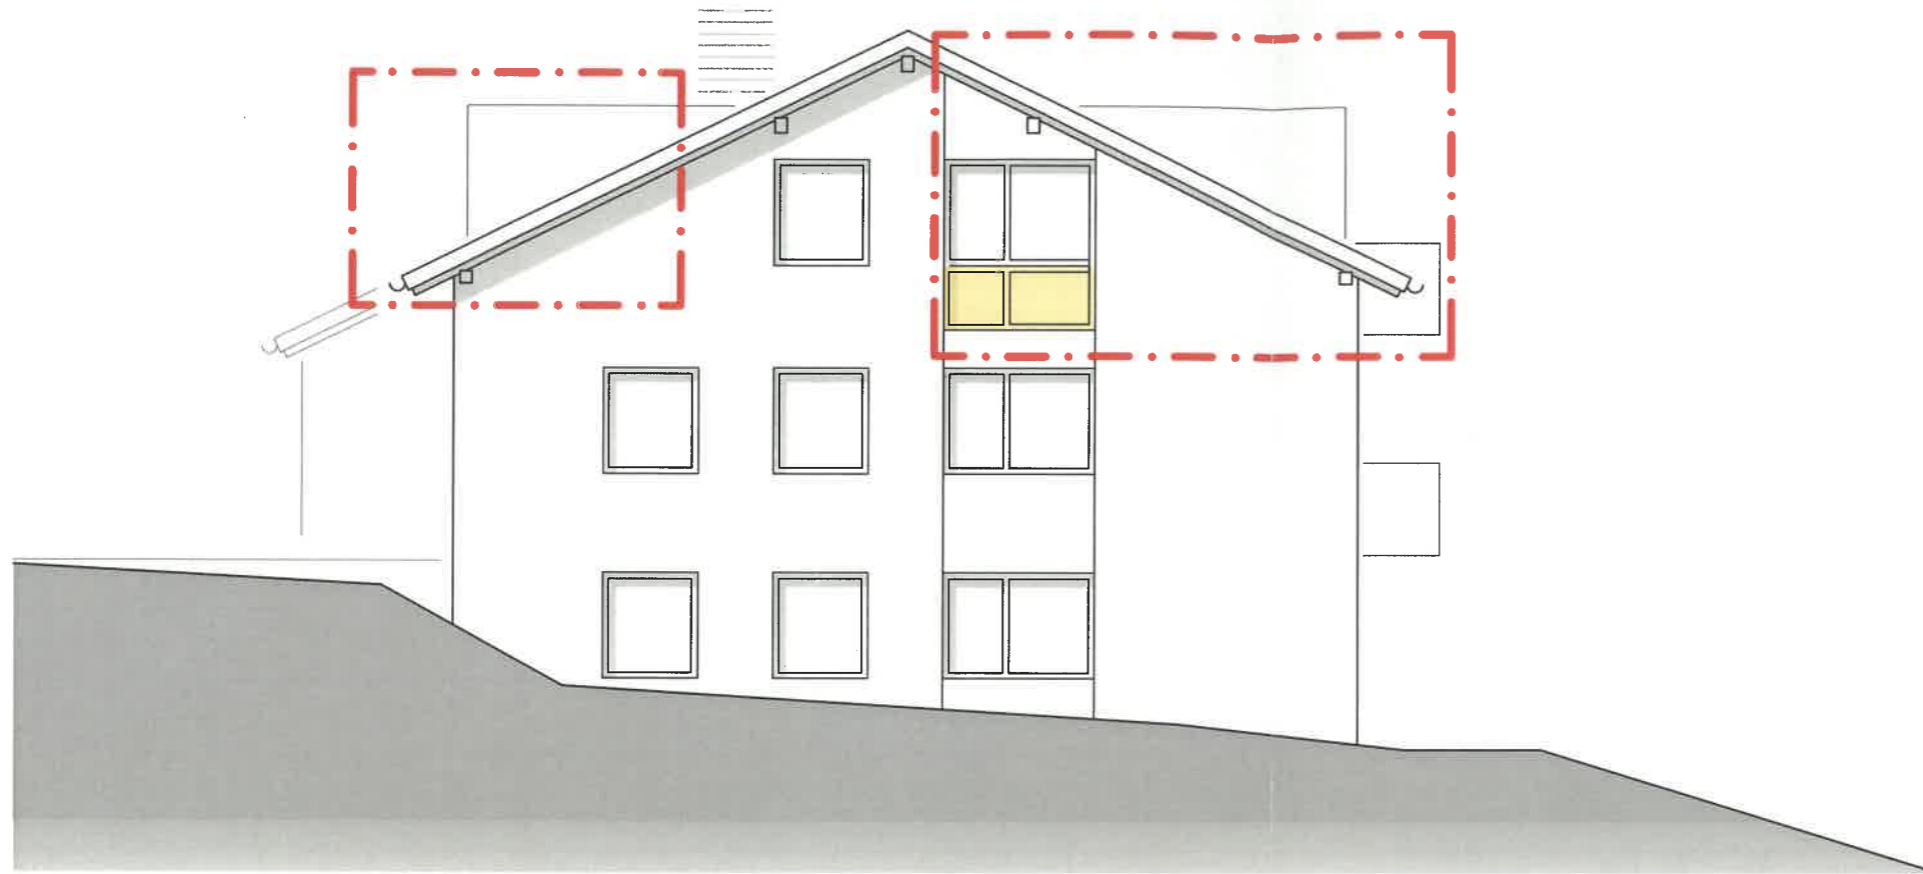

Sommerweg 31
72229 Rohrdorf

Schnitt A-A

Schnitt A-A, Ansicht Süd-West M 1:100

Haiterbach, den 16.06.2023

Architekt: 

Architekt:

dipl.-ing. (fh) Volker RENZ
architekt bdb
altnuifraerstraße 32/1
72221 Haiterbach

Ansicht Süd-West