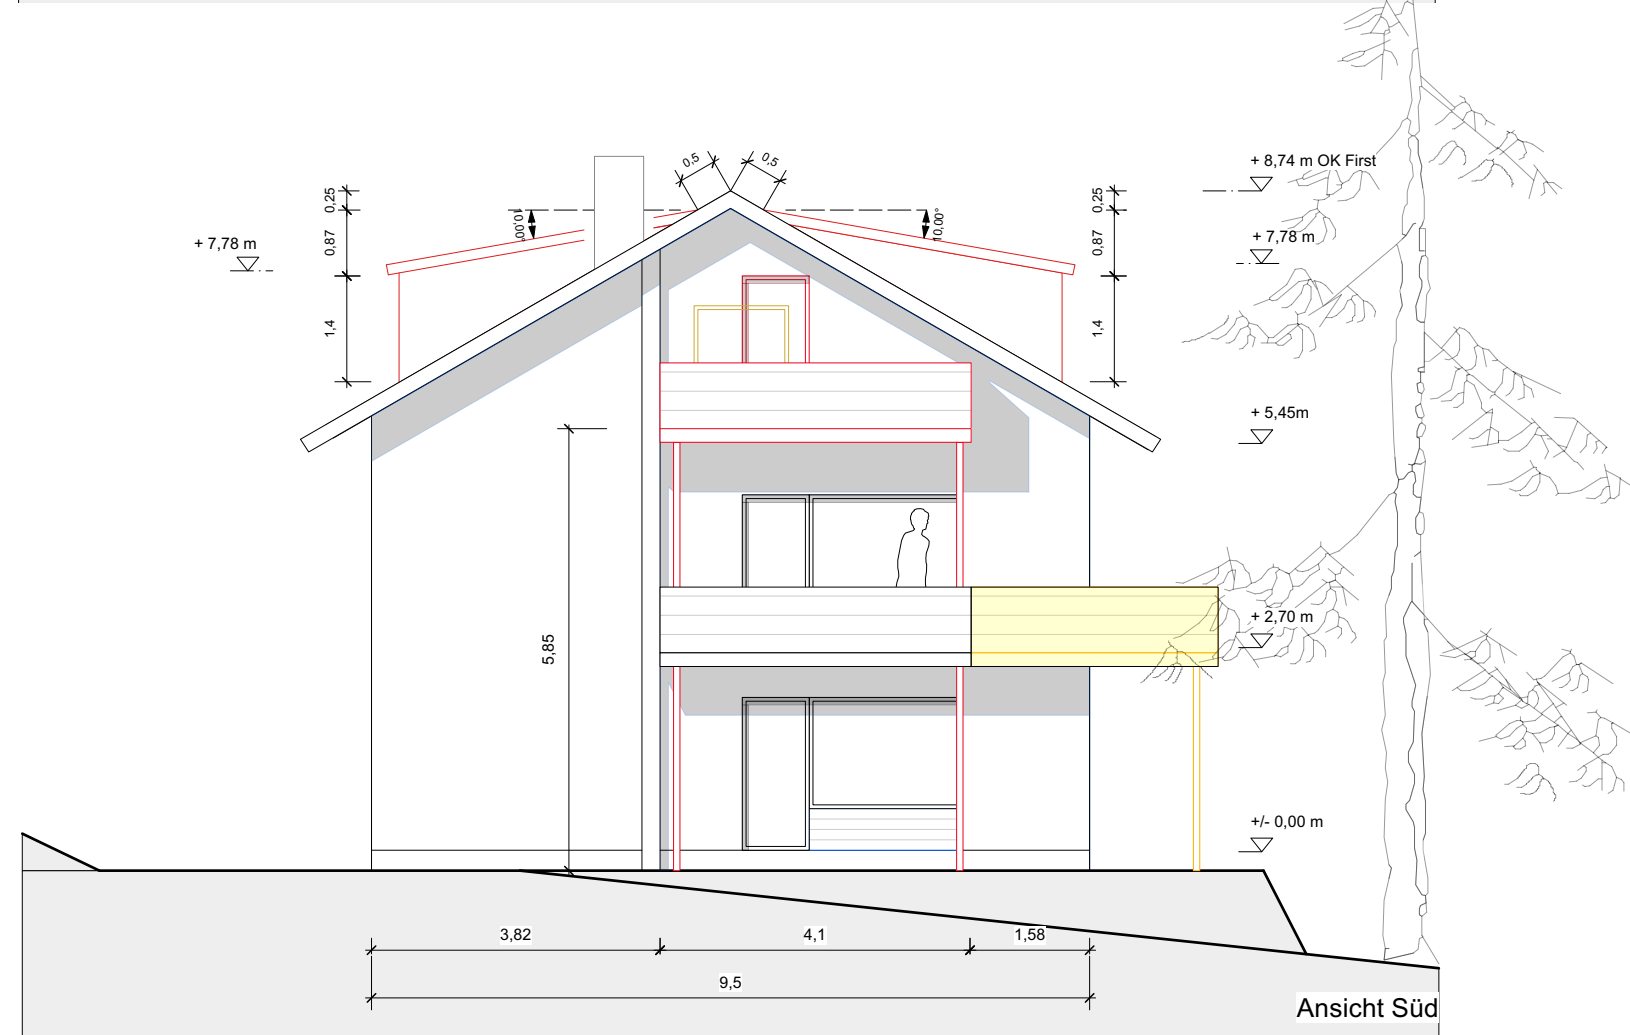

Ansicht Nord

Ansicht Süd

Bauantrag  
im vereinfachten Verfahren

**DECKBLATT**

Projekt  
Wohnhaus  
Wiesenstraße 37  
72221 Haiterbach

Bauherr  
Heide Gänßle-Ullrich und  
Joachim Ullrich GbR

Schönblickstraße 25  
72221 Haiterbach

Inhalt  
Ansicht Nord/Süd

Maßstab  
1:100

Plangröße  
A3

Datum  
02.05.2023

**strauß architekten gmbh**  
Heustiegstraße 69  
70180 Stuttgart  
Tel. +49 (0) 711 22 07 01 72  
Mob. +49 (0) 173 756 1000  
strauss@strauss-architekten.de