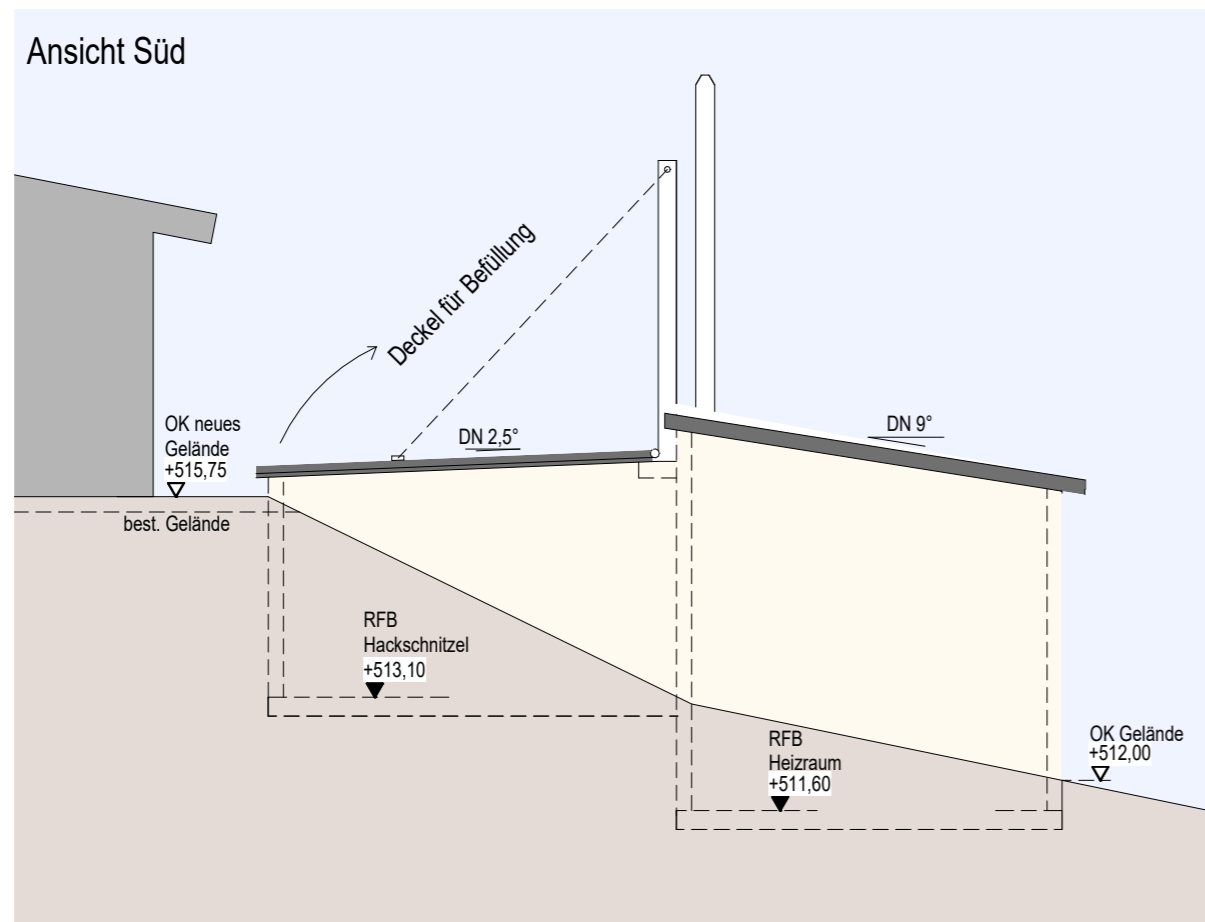

Ansicht Nord mit Entwässerung

Ansicht Ost

Ansicht Süd

Ansicht West

Bauherr\*in: \_\_\_\_\_

Architekt\*in: \_\_\_\_\_

## Neubau Heizhaus Entwässerungsplan

Egenhauser Str. 41

Ansichten  
Baugesuch

**buerohauser.**

buerohauser GmbH & Co. KG  
Turmfeldstraße 21, 72213  
Altensteig  
t. +49 7453 9395-0

Alt-Moabit 103, 10559 Berlin  
t. +49 30 403 6429-20