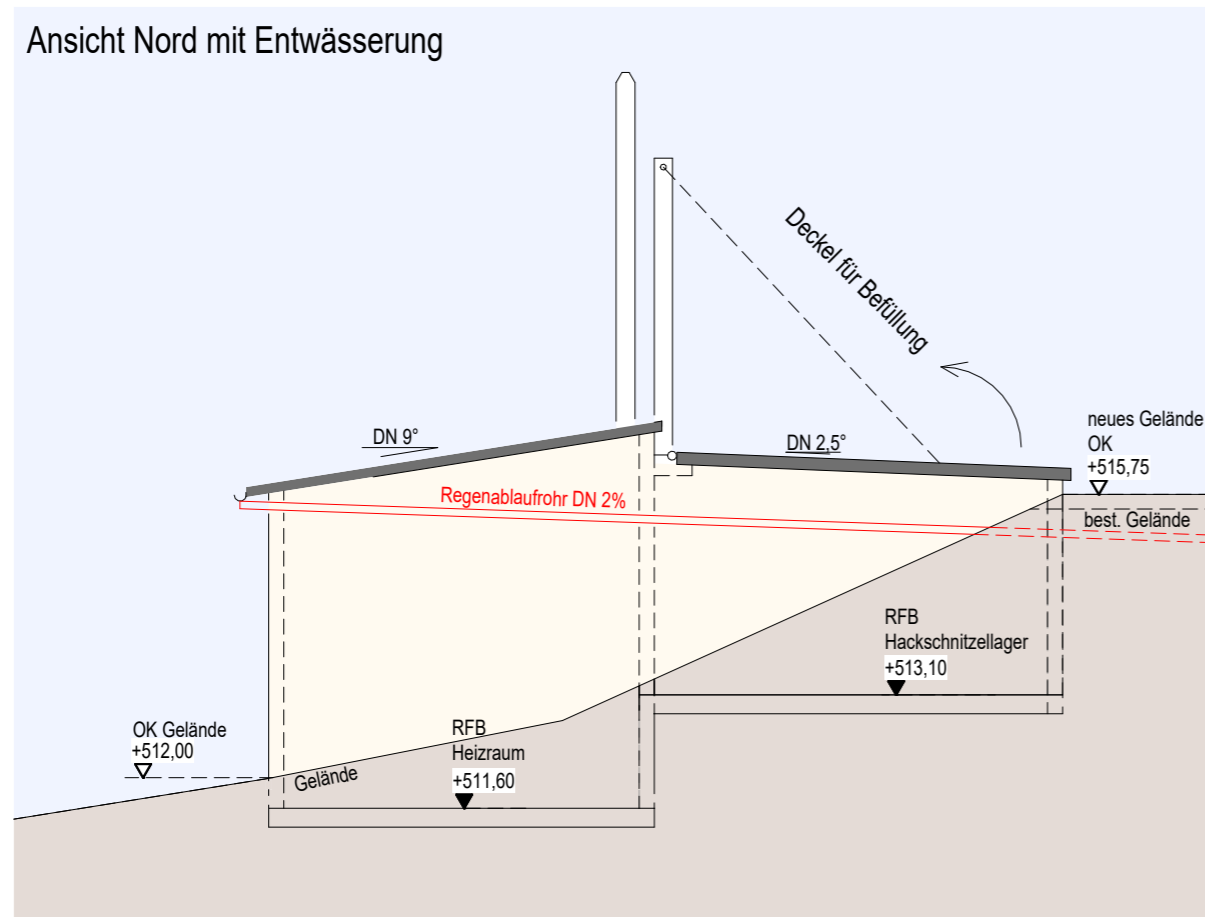

Ansicht Nord mit Entwässerung

Ansicht Ost

Ansicht Süd

Ansicht West

Bauherr\*in: \_\_\_\_\_

Architekt\*in: \_\_\_\_\_

## Neubau Heizhaus Entwässerungsplan

Egenhauser Str. 41

Ansichten  
Baugesuch

**buerohauser.**

buerohauser GmbH & Co. KG  
Turmfeldstraße 21, 72213  
Altensteig  
t. +49 7453 9395-0

Alt-Moabit 103, 10559 Berlin  
t. +49 30 403 6429-20