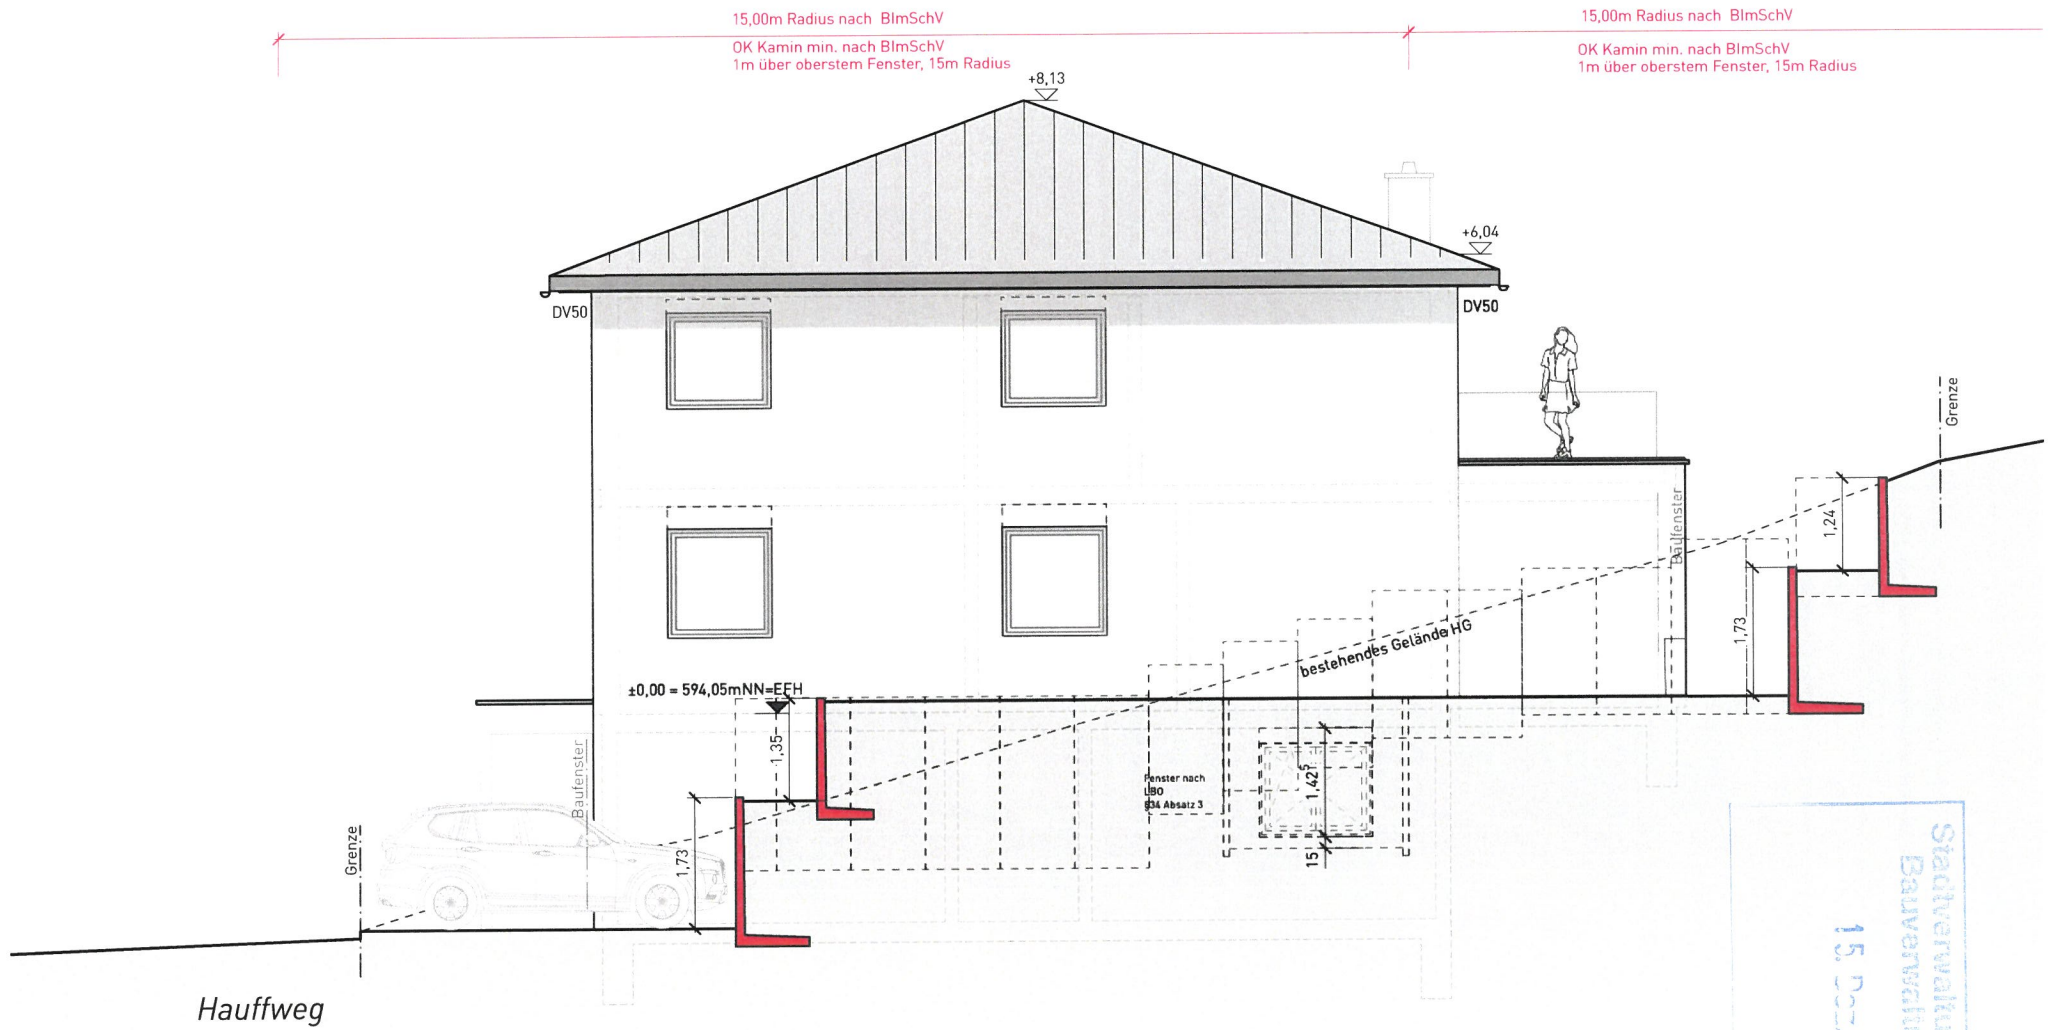

Südtiroler
 Bauverwaltung
 15. Dez. 2021

15,00m Radius nach BImSchV
 OK Kamin min. nach BImSchV
 1m über oberstem Fenster, 15m Radius

15,00m Radius nach BImSchV
 OK Kamin min. nach BImSchV
 1m über oberstem Fenster, 15m Radius

Stadterwaltung Nagold
 BauverwaltungsgemA
 15. Dez. 2021

Deckblatt vom 08.12.2021

**GROSSMANN
 WOHNBAU**

Ansicht Nordosten