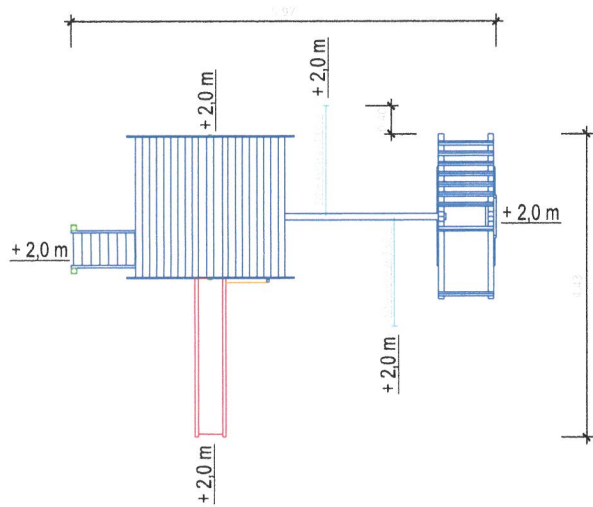

Platzbedarf inkl. Sicherheitsflächen

Abmessungen

(geringe Abweichungen möglich)

- Länge über alles: 5,97 m
- Breite über alles: 4,43 m
- Höhe gesamt: 3,32 m
- Plattformhöhe: 1,50 m
- Aussenmaß Haus: 1,80 x 1,24 m
- Pfostenstärke: 80 x 80 mm
- Gewicht ca.: 412 kg
- Platzbedarf inkl. Sicherheitsabstand: 10,17 x 8,83 m

Fundamentplan

- = 8 x Winkelanker
- = 4 x Schraubanker

Projekt: Spielturm 2018

Bearbeiter:

Erstelldatum: 13.02.2018

Modul 109 - Fridolino mit Treppe seitlich (SA erweitert)

ISIDOR GmbH & Co. KG
Münstersche Str. 11
14776 Brandenburg an der Havel

Sicherheitsabstände lt. EN 71-8

Die Aufstellung des Spielzeugs darf nur auf einer ebenen Fläche erfolgen und muss mindestens 2 m von anderen Aufbauten oder Hindernissen entfernt, wie z.B. Zaun, Haus, garage, ausladende Zweige, Wäscheleinen oder elektrischen Leitungen sein.