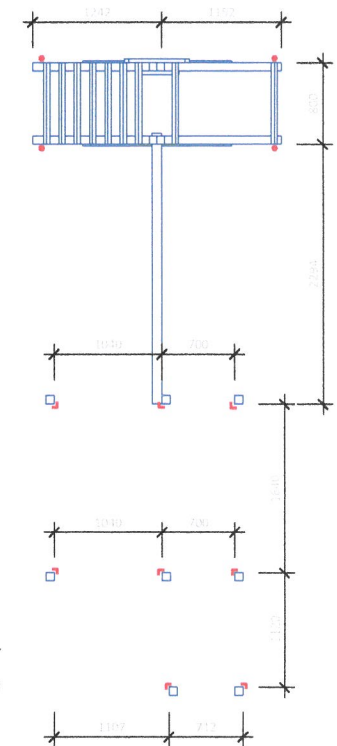

Platzbedarf inkl. Sicherheitsflächen

Abmessungen

(geringe Abweichungen möglich)

- Länge über alles: 5,97 m
- Breite über alles: 4,43 m
- Höhe gesamt: 3,32 m
- Plattformhöhe: 1,50 m
- Aussenmaß Haus: 1,80 x 1,24 m
- Pfostenstärke: 80 x 80 mm
- Gewicht ca.: 412 kg
- Platzbedarf inkl. Sicherheitsabstand: 10,17 x 8,83 m

Fundamentplan

- = 8 x Winkelanker
- = 4 x Schraubanker

Projekt: Spielturm 2018

Bearbeiter:

Erstelldatum: 13.02.2018

Modul 109 - Fridolino mit Treppe seitlich (SA erweitert)

ISIDOR GmbH & Co. KG
Münstersche Str. 11
14776 Brandenburg an der Havel

Sicherheitsabstände lt. EN 71-8

Die Aufstellung des Spielzeugs darf nur auf einer ebenen Fläche erfolgen und muss mindestens 2 m von anderen Aufbauten oder Hindernissen entfernt, wie z.B. Zaun, Haus, garage, ausladende Zweige, Wäscheleinen oder elektrischen Leitungen sein.

Draufsicht