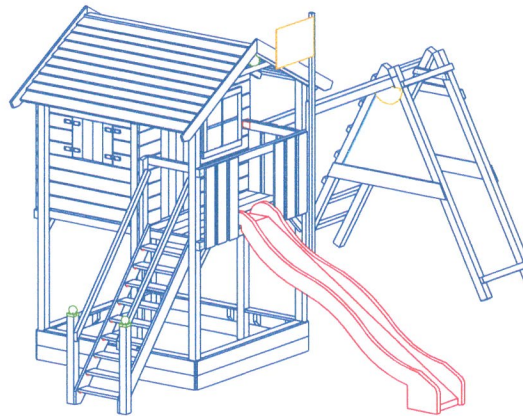

Platzbedarf inkl. Sicherheitsflächen

Abmessungen

(geringe Abweichungen möglich)

- Länge über alles: 5,97 m
- Breite über alles: 4,43 m
- Höhe gesamt: 3,32 m
- Plattformhöhe: 1,50 m
- Aussenmaß Haus: 1,80 x 1,24 m
- Pfostenstärke: 80 x 80 mm
- Gewicht ca.: 412 kg
- Platzbedarf inkl. Sicherheitsabstand: 10,17 x 8,83 m

Fundamentplan

- = 8 x Winkelanker
- = 4 x Schraubanker

Projekt: Spielturm 2018

Bearbeiter:

Erstelldatum: 13.02.2018

Modul 109 - Fridolino mit Treppe seitlich (SA erweitert)

ISIDOR GmbH & Co. KG
Münstersche Str. 11
14776 Brandenburg an der Havel

Sicherheitsabstände lt. EN 71-8

Die Aufstellung des Spielzeugs darf nur auf einer ebenen Fläche erfolgen und muss mindestens 2 m von anderen Aufbauten oder Hindernissen entfernt, wie z.B. Zaun, Haus, garage, ausladende Zweige, Wäscheleinen oder elektrischen Leitungen sein.